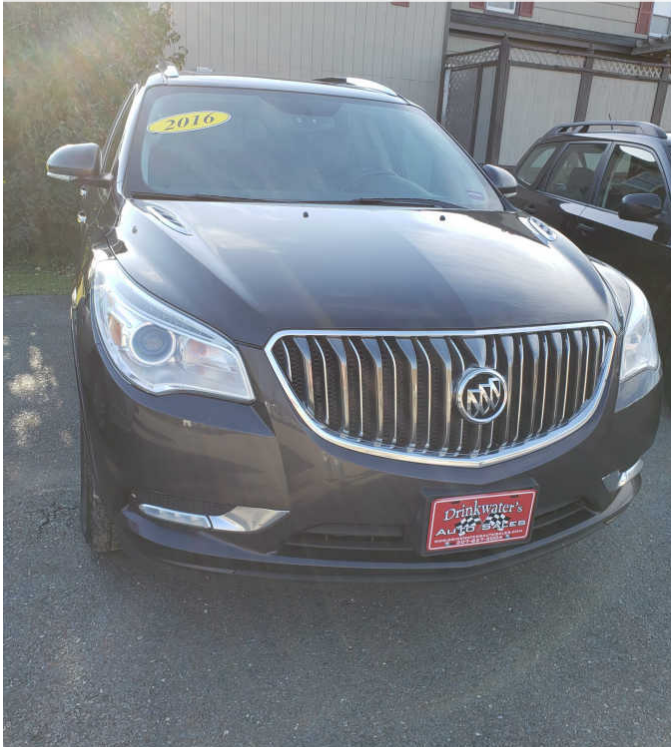

Call: **207-827-3004**

2016 BUICK ENCLAVE LEATHER AWD

DRINKWATER'S
AUTO SALES **WWW.DRINKWATERSAUTO.COM**

2 BRADLEY RD MILFORD
MAINE, 04461

[Scan QR Code or Click Here](#)

2 Bradley Rd Milford, ME 04461 207-827-3004

VIN: 5GAKVBKD9GJ154265
STK#: 03816A
EXTERIOR COLOR: GRAY
DRIVETRAIN: AWD
TRIM: LEATHER AWD
CONDITION: USED
MPG HIGHWAY: 22

COLOR: GRAY
MILEAGE: 117908
INTERIOR COLOR: BLACK
TRANSMISSION: AUTOMATIC
ENGINE: 3.6L V6 DOHC 24V
MPG CITY: 16